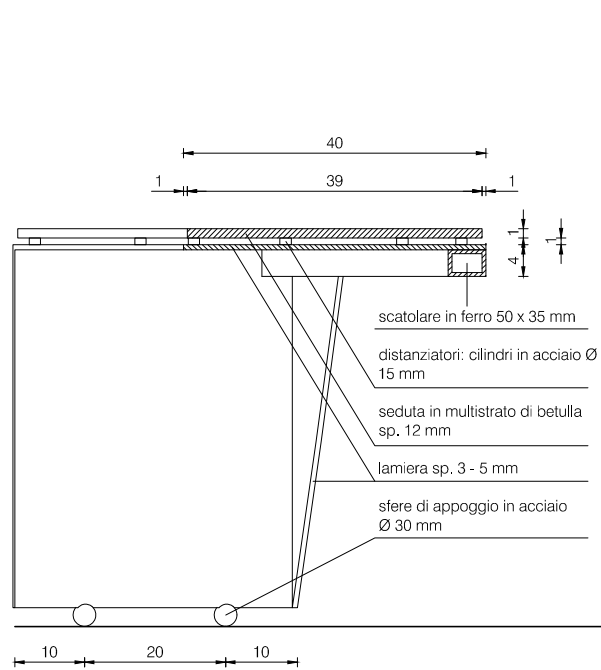

VASCA ESTERNA
PROSPETTO E SEZIONE scala 1:50

SERRAMENTO A MURO
SEZIONE scala 1:50

FINESTRINA A CROCE
PROSPETTO scala 1:50

PIANTA scala 1:50

CONFESSINALI
SEZIONE scala 1:50

PANCA CAPPELLA BATTESIMALE
SEZIONE scala 1:10

SEDI PER CONCELEBRANTI
SEZIONE scala 1:10