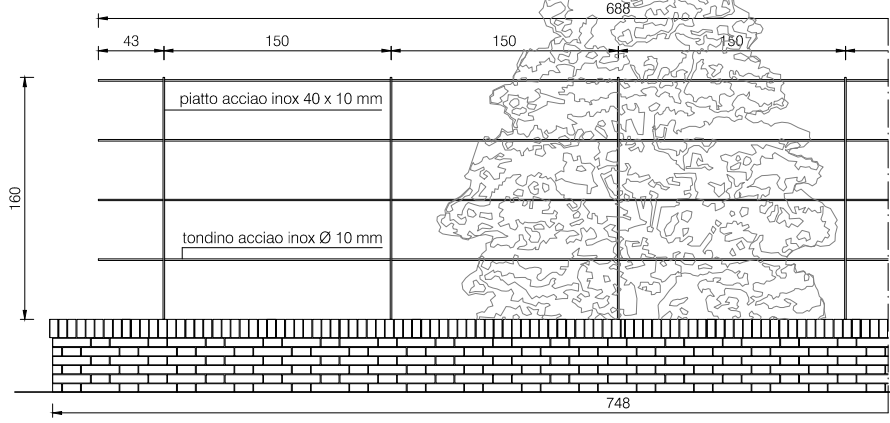

VASCA ESTERNA
PROSPETTO E SEZIONE scala 1:50

SERRAMENTO A MURO
SEZIONE scala 1:50

FINESTRINA A CROCE
PROSPETTO scala 1:50

PIANTA scala 1:50

CONFESSINALI
SEZIONE scala 1:50

PANCA CAPPELLA BATTESIMALE
SEZIONE scala 1:10

SEDI PER CONCELEBRANTI
SEZIONE scala 1:10